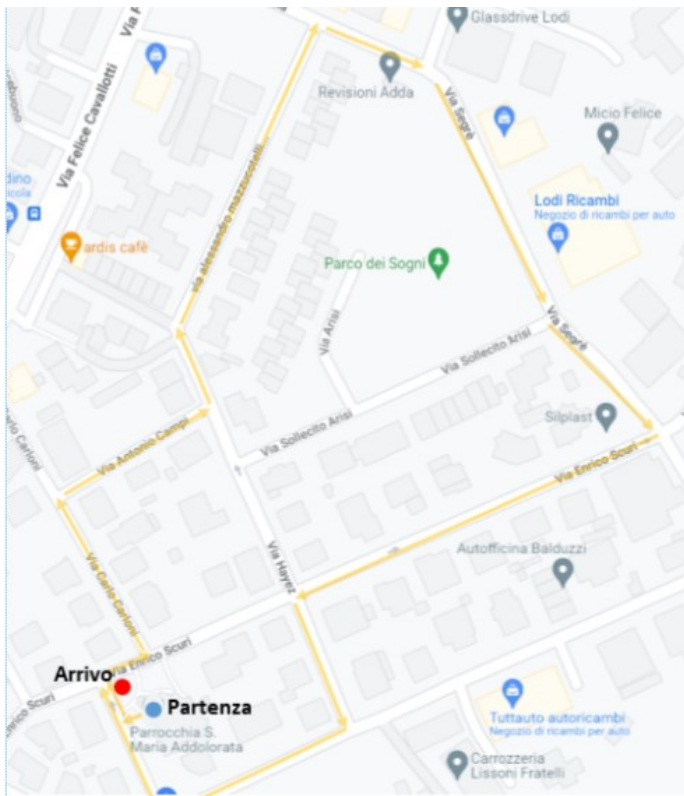

Dopo le chiusure determinate dalla pandemia, torniamo anche a sfilare in processione con la nostra amata Patrona Addolorata, per le vie di Revellino, quest'anno accompagnati dalle note della banda musicale della Città di Lodi. A presto e buona festa a tutti!

Partenza dalla Chiesa

Via Scuri
Via Carloni
Via Campi
Via Mazzucotelli
Via della Codignola
Via Segré
Via Hayez
Via del Contarico
Via Ferrari

Arrivo P.zza Addolorata

I parrocchiani abitanti nelle vie interessate dalla processione sono cortesemente invitati ad esporre segni religiosi di festa. Grazie!